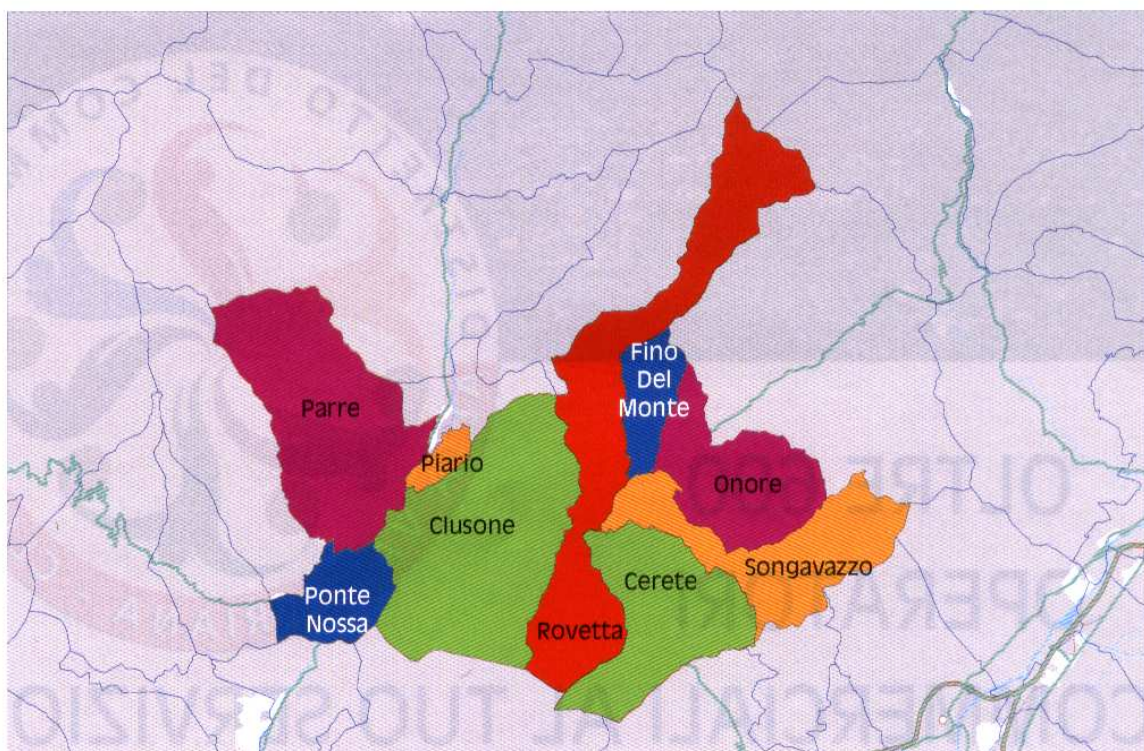

OLTRE 600 OPERATORI COMMERCIALI AL TUO SERVIZIO

Il Distretto: che cosa è

Il Distretto del Commercio dell'Alta Val Seriana - Clusone è un'area in cui nove comuni e le associazioni imprenditoriali del commercio collaborano per **migliorare l'offerta commerciale, di servizi e di intrattenimento** per i residenti, i frequentatori e i turisti.

Il Distretto: che cosa fa

Sono obiettivi del Distretto del Commercio:

- la **valorizzazione delle aree in cui opera il Commercio**, unita alla riqualificazione delle singole unità commerciali;
- il **miglioramento della viabilità e dei parcheggi**;
- l'**organizzazione di eventi e iniziative** legate alle attività commerciali;
- la **creazione** e il **potenziamento di servizi ai consumatori** che frequentano il Distretto;
- la **semplificazione** delle procedure amministrative riguardanti il commercio;
- la **misurazione dei risultati**, per capire dove migliorare.

Il Distretto del Commercio Alta Val Seriana - Clusone ha ottenuto il cofinanziamento dalla Regione Lombardia nell'ambito del Progetto Strategico sui Distretti Del Commercio.

La mappa

CERCA IL DISTRETTO SU INTERNET ALL'INDIRIZZO
www.commerciovalserianaclusone.com